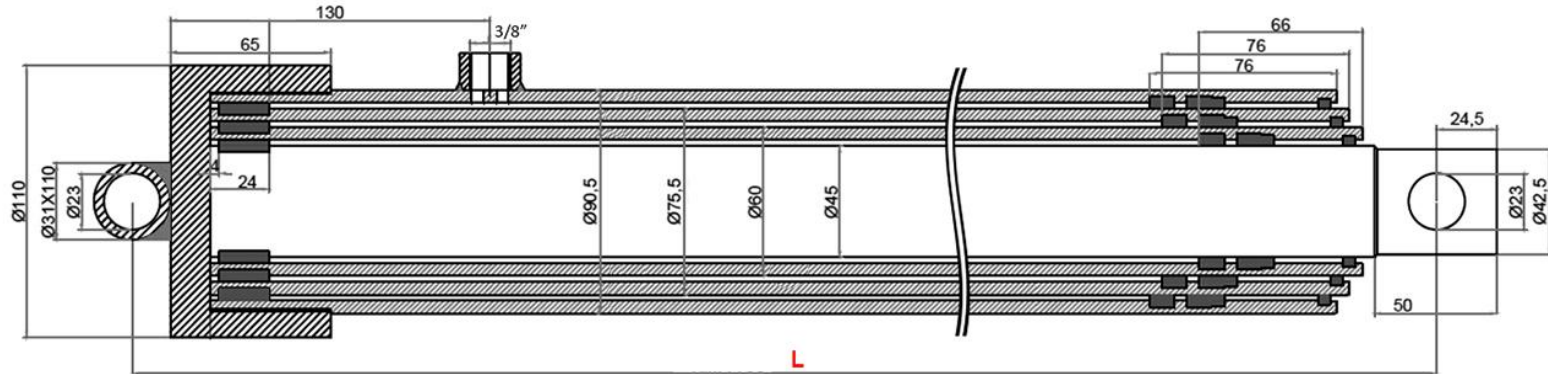

[mm]

Teleskopski cilindar 3 stopnje – 5 ton / Telescopic cylinder 3 stages 5 tons

ROSI Šifra / ROSI Code	Hod / Stroke [mm]	L [mm]	Število stopenj / No. of stages	Nosilnost / Capacity [t]	Ø cilindra / Ø cylinder [mm]	Stopnja 1 / Stage 1 [mm] (t/180bar)	Stopnja 2 / Stage 2 [mm] (t/180bar)	Stopnja 3 / Stage 3 [mm] (t/180bar)
13578	1380	640	3	5	90	75 (7,8 ton)	60 (5 ton)	45 (2,8 ton)
13579	1680	740						
13580	1860	800						
13581	2160	900						
13582	2460	1000						